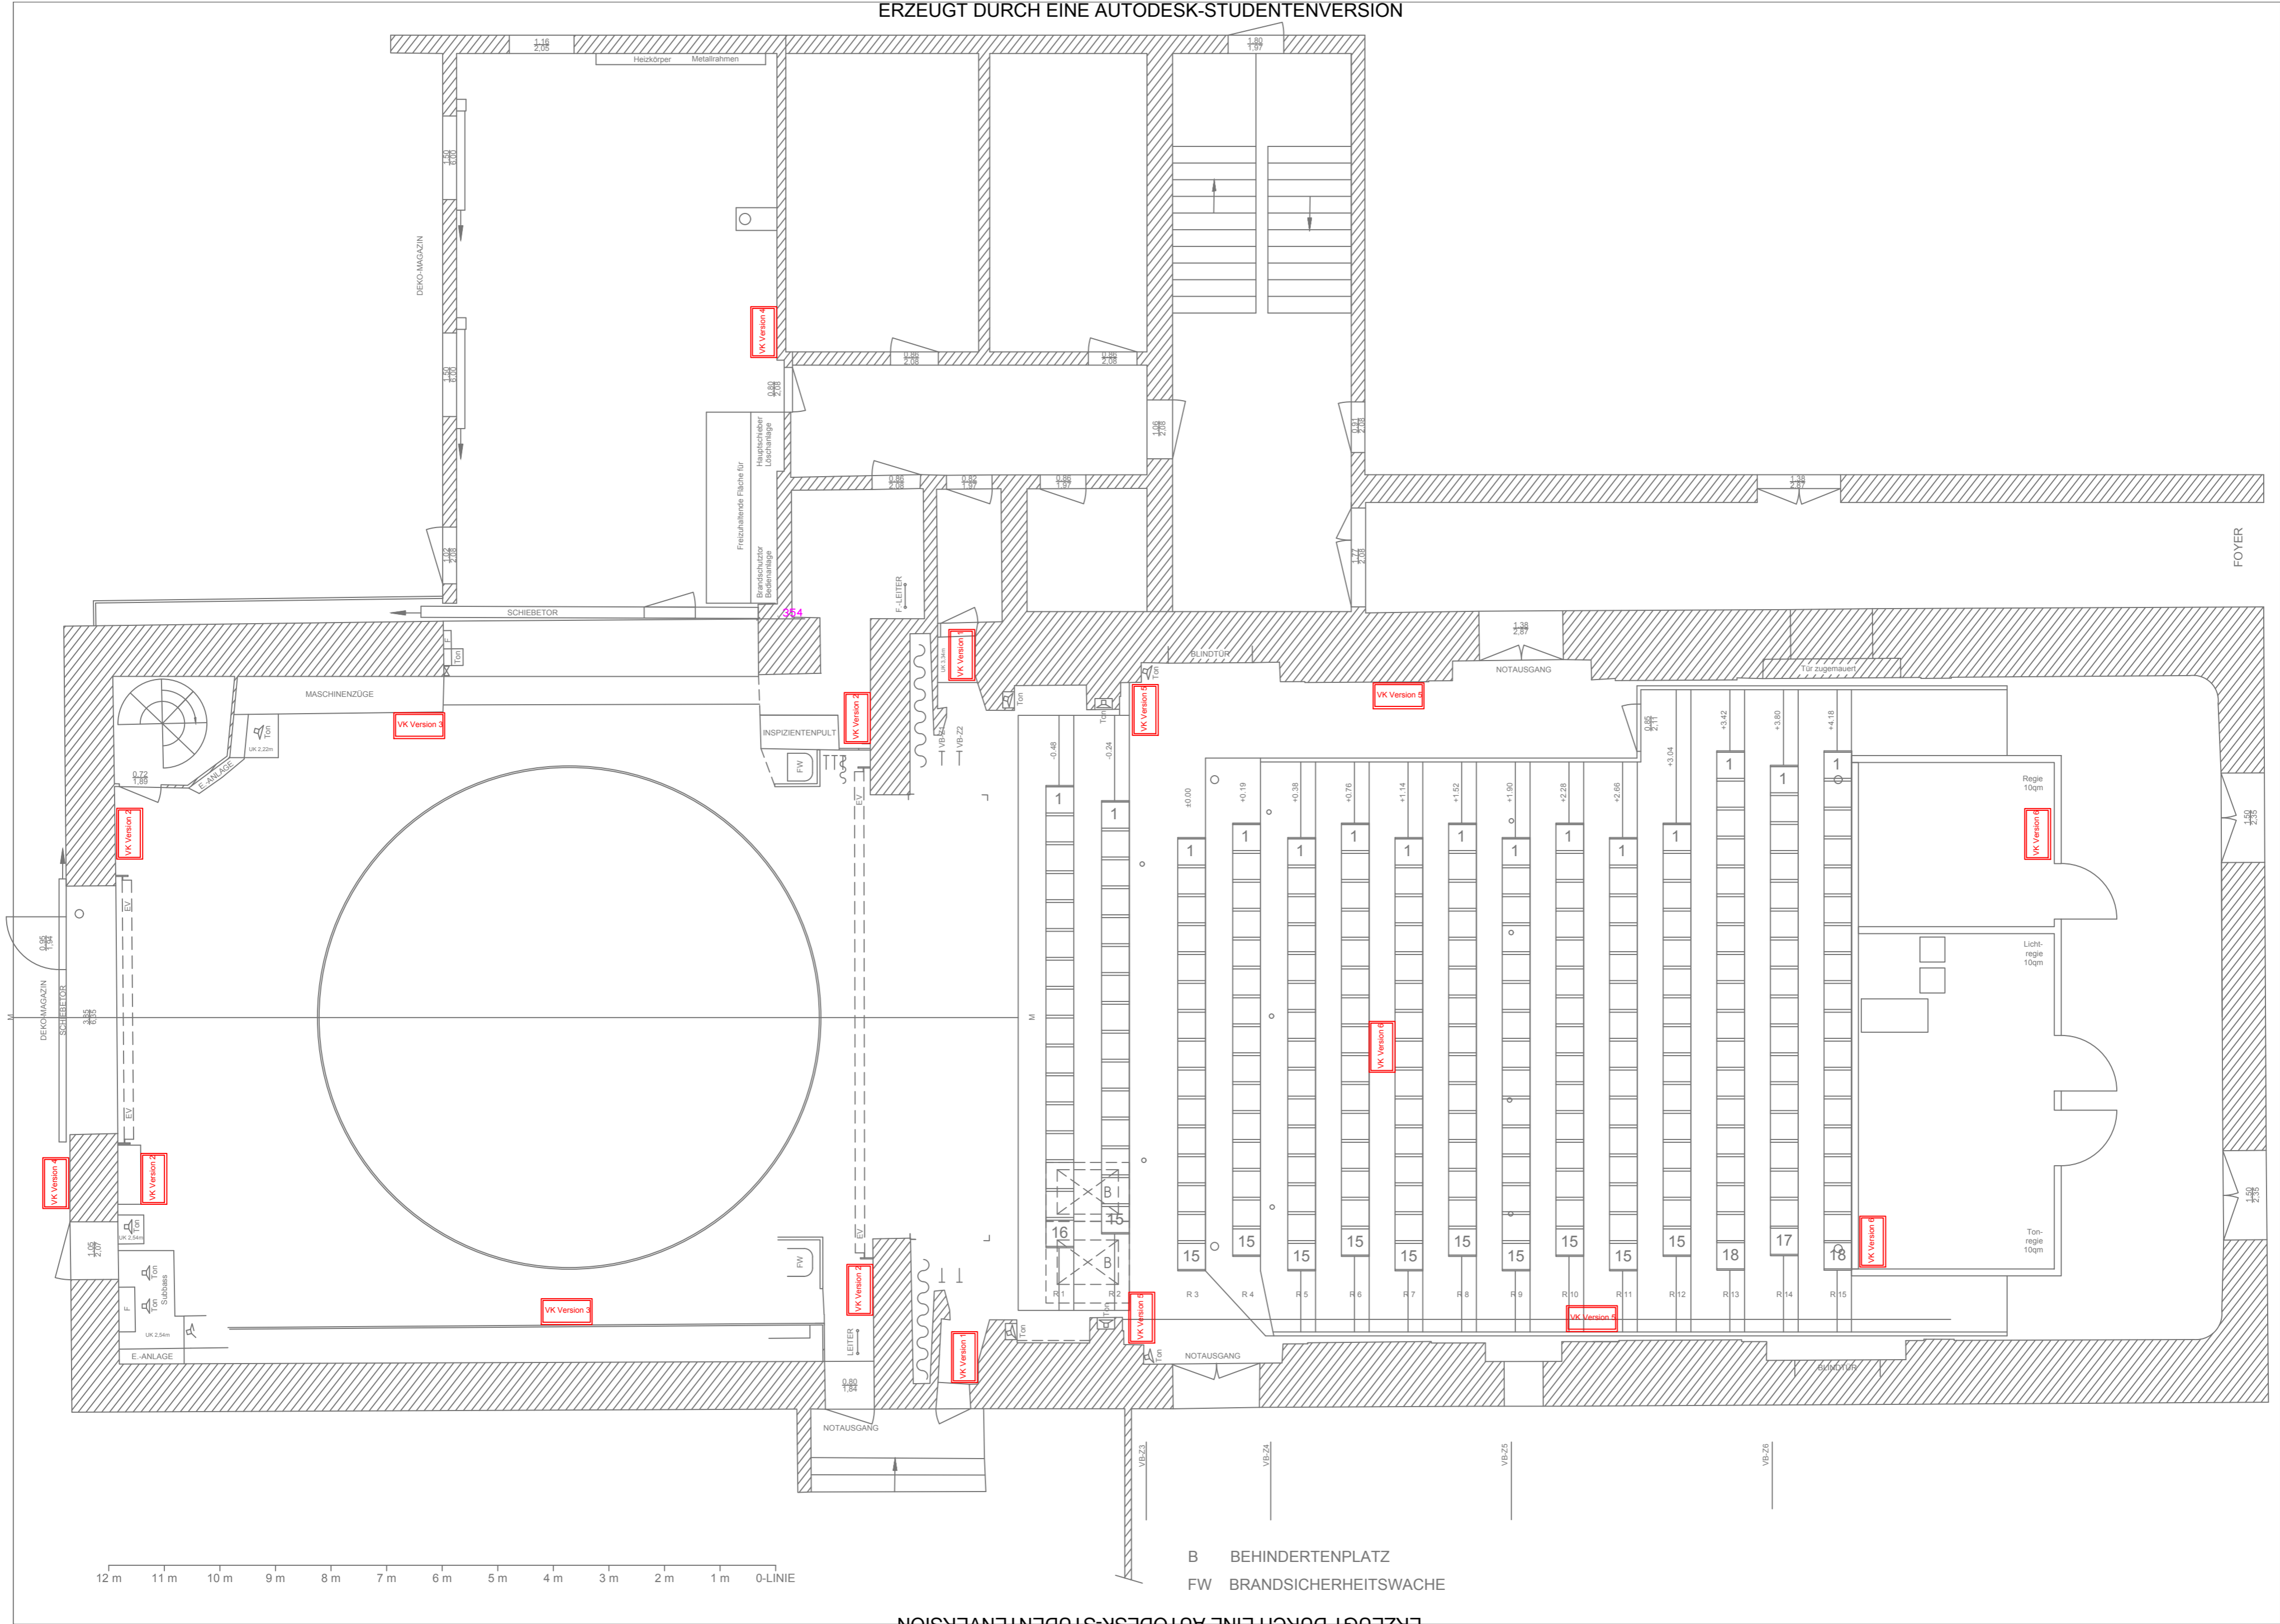

ERZEUGT DURCH EINE AUTODESK-STUDENTENVERSION

ERZEUGT DURCH EINE AUTODESK-STUDENTENVERSION

12 m 11 m 10 m 9 m 8 m 7 m 6 m 5 m 4 m 3 m 2 m 1 m 0-LINIE

B BEHINDERTENPLATZ
FW BRANDSICHERHEITSWACHE