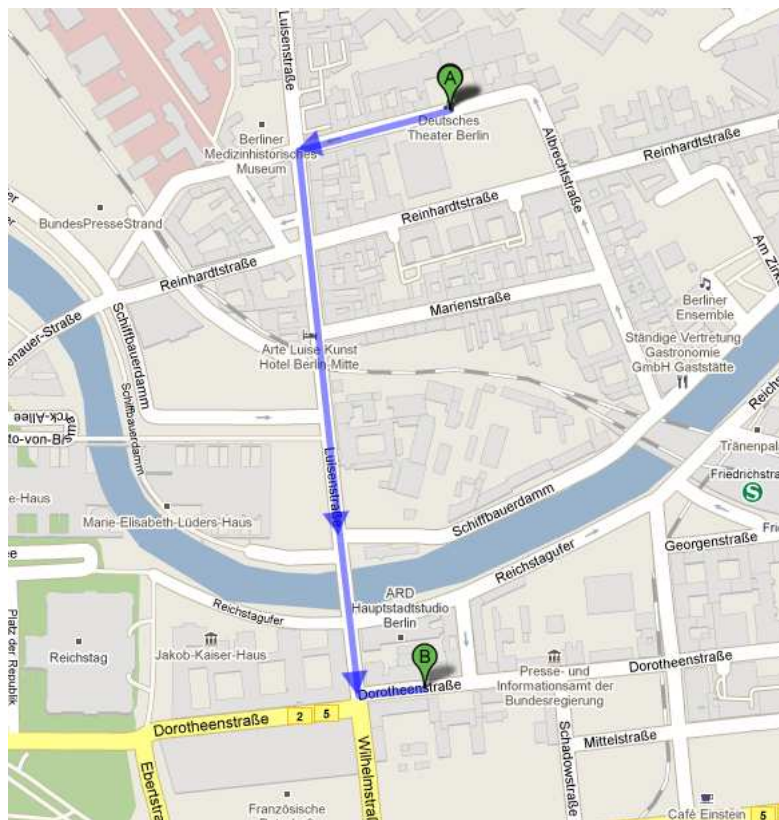

Wegbeschreibung vom DT zum Robert-Koch-Hörsaal

Robert-Koch-Hörsaal

Dorotheenstr. 96
10117 Berlin (Mitte)

Verkehrsanbindung:

U-Bahn: Friedrichstr.,
S-Bahn: Friedrichstr.,
Unter den Linden

Vorgeschlagene Route: 850m, 10 Minuten Fußweg

1. Von **Schumannstraße** nach **Westen** Richtung **Luisenstraße** starten 170 m
 2. Bei **Luisenstraße** **links** abbiegen 400 m
 3. Weiter auf **Wilhelmstraße** 170 m
 4. Bei **Dorotheenstraße** **links** abbiegen 73 m
- Das Ziel befindet sich links